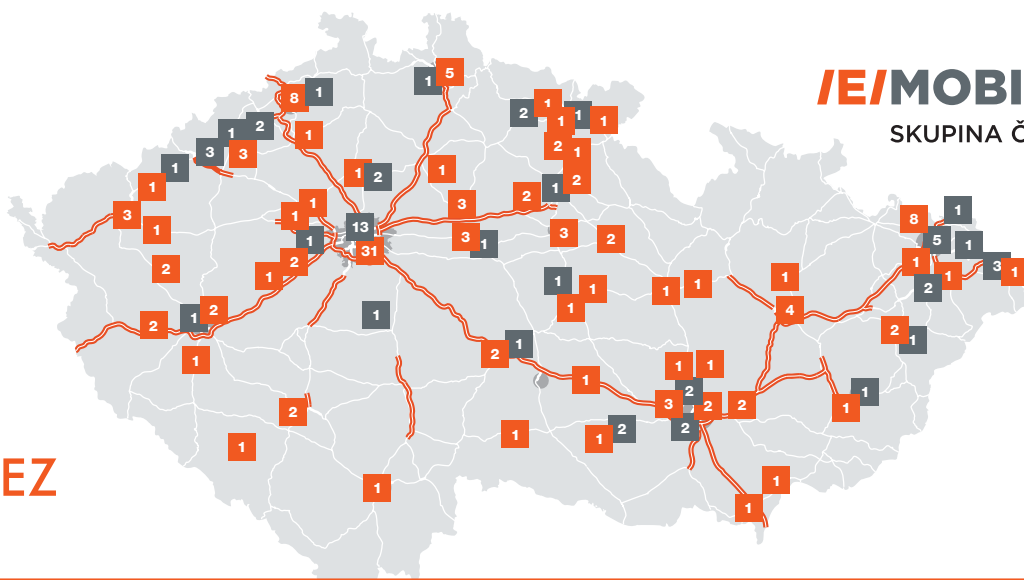

DOBÍJECÍ STANICE SKUPINY ČEZ

leden 2020

rychlodobíjecí stanice (URDS)

Praha

- Praha 3 | AUTO JAROV | Osiková 3
- Praha 3 | Kaufland I V Třešňovce 232/2 | 2x
- Praha 4 | AUTO JAROV KUNRATICE | Vídeňská 126
- Praha 4 | BB Centrum | Za Brumlovkou | 2x
- Praha 4 | Burger King - Michle | Chodovská 3/228
- Praha 4 | ČEZ | Duhová 2
- Praha 4 | ČEZ | Duhová 3
- Praha 4 | Kaufland | Lhotecká 2109/2d
- Praha 6 | Kaufland | Bělohorská 2428/205 | 3x
- Praha 6 | Kaufland | Pod Paťankou 2743/1b
- Praha 6 | McDonald's | Evropska 634/204 | 2x
- Praha 7 | Visionary | Železničářů | 2x
- Praha 8 | Corso Court Karlín | Křížkova 34a | 2x
- Praha 8 | Kaufland | Voctářova 2401/8
- Praha 9 | Poděbradská 1011/46a
- Praha 10 | McDonald's | Průmyslová 700/30a | 2x
- Praha 13 | McDonald's | Skandinávská 27 | D5/0. km
- Praha 14 | Kaufland | Kolbenova
- Praha 15 | McDonald's | Chlumecká 765/6
- Praha 16 | Vrážská

Středočeský kraj

- Beroun | Kaufland | Obchodní 250 | D5/18. km | 2x
- Beroun | před žel. stanicí, Na Podole | D5/18. km | 2x
- Horní Počaply | ČEZ Elektrárna Mělník
- Chotánky | Auto Louda | D11/42. km | 3x
- Kladno | V-Group | Arménská
- Kolín | Autobusový terminál | Dukelských hrdinů | 2x
- Kolín | Kaufland | Benešova 1000
- Loket | McDonald's | Čechtice 63 | D1/66. km | 2x
- Mladá Boleslav | ČEZ | Zalužanská 1289 | D10/44. km
- Velká Dobrá | Pollo Services - KFC | D6/16. km | 2x
- Vestec | Motel U krbu | Vídeňská 360 | D0/3. km | 3x
- Žebrák | V-Auto | Za dálnicí 502 | D5/34. km | 2x

Kraj Vysočina

- Ždírec nad Doubravou | Benzina | Průmyslová 508
- Velké Meziříčí | Kaufland | U tržiště 2204 | D1/146. km
- Dukovany | Jaderná elektrárna Dukovany | Parkoviště
- Telč | Centrální parkoviště, Slavatovská